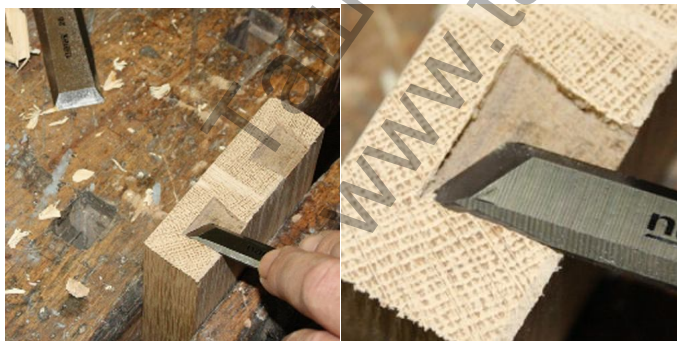

Длето скосено с дървена дръжка 8111

Длета скосени на 30*-дясни и леви. Дървена подсилена с стоманена пръстена дръжка..Изработени от високолегирана стомана Сг-Мп. Топлинно обработени до 59 HRC

Арт. номер	Скосение	Ширина (mm)	Дължина работна (mm)	Дължина (mm)	Размер на дръжката (mm)
811106	Дясно	6	118	252	134 x 31
811112	Дясно	12	124	258	134 x 31
811120	Дясно	20	132	277	145 x 37
811126	Дясно	26	138	283	145 x 37
811156	Ляво	6	118	252	134 x 31
811162	Ляво	12	124	258	134 x 31
811170	Ляво	20	132	277	145 x 37
811176	Ляво	26	138	283	145 x 37